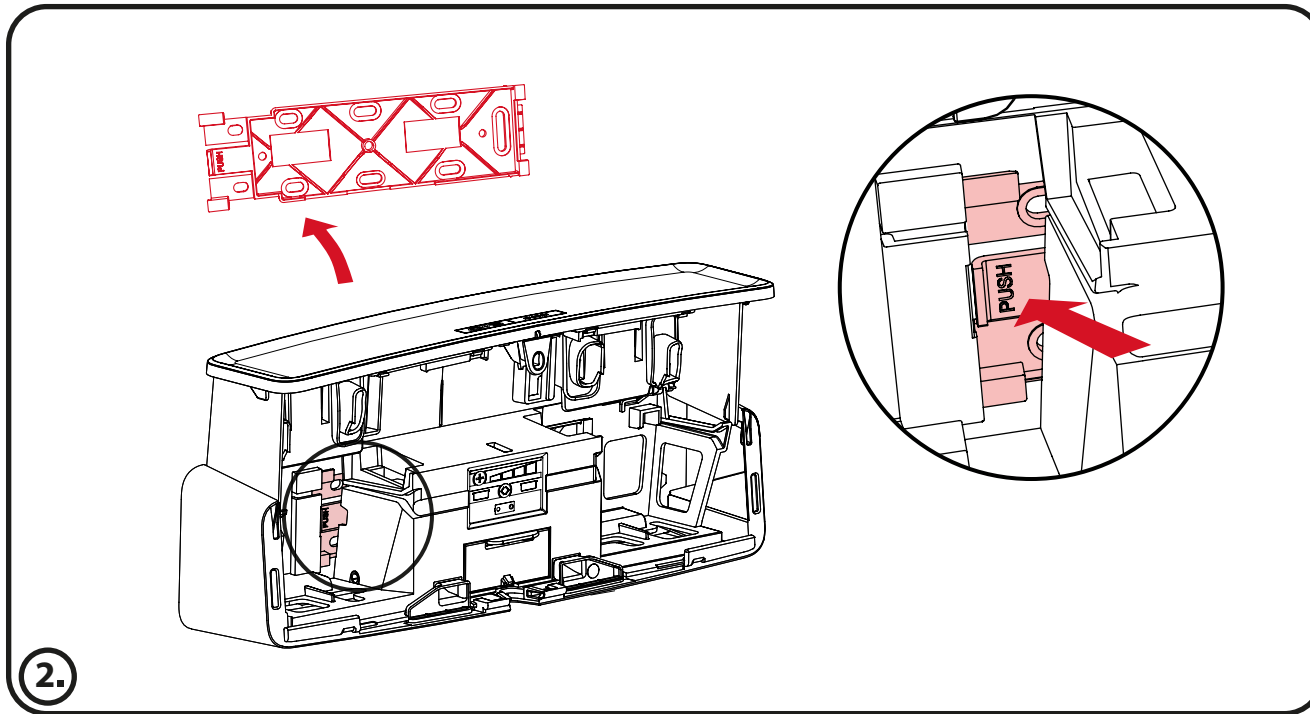

CWS PureLine Air Bar / Art. 1700388

<70 dB (A)

1.

2.

3.

4.

Der vollständige Text der EU-Konformitätserklärung ist unter folgender Internetadresse verfügbar: <https://tss.cws-boco.com/t/Pr1VhHdv> oder den nebenstehenden QR Code.