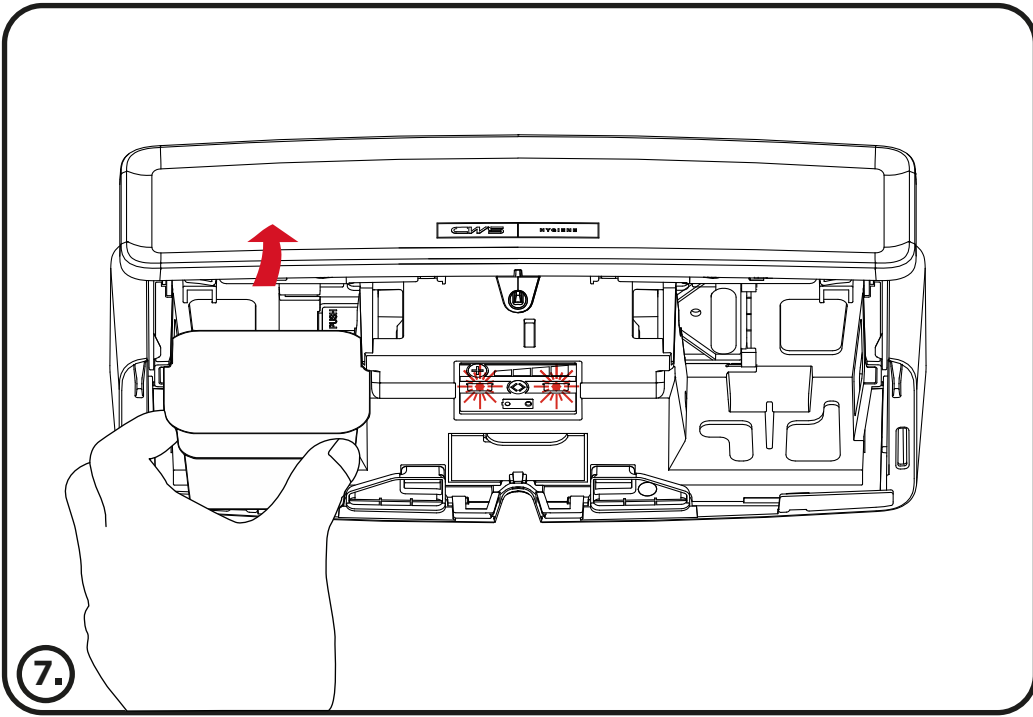

CWS PureLine Air Bar / Art. 1700388

<70 dB (A)

1.

2.

3.

4.

Der vollständige Text der EU-Konformitätserklärung ist unter folgender Internetadresse verfügbar: <https://tss.cws-boco.com/t/Pr1VhHdv> oder den nebenstehenden QR Code.