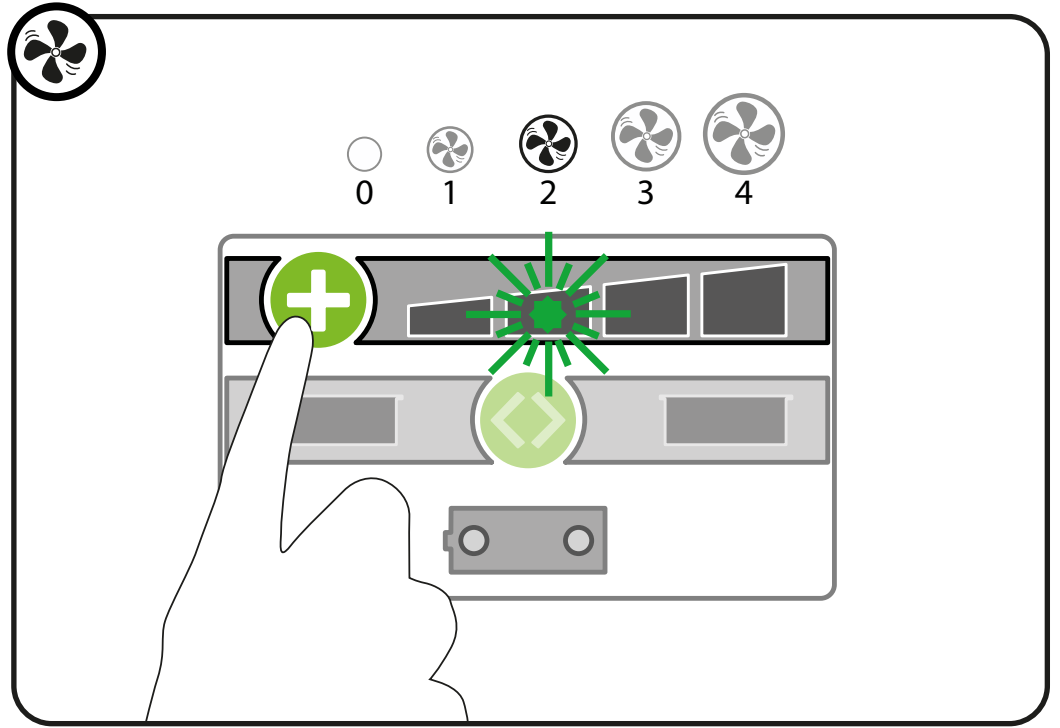

CWS PureLine Air Bar / Art. 1700388

<70 dB (A)

1.

2.

3.

4.

Der vollständige Text der EU-Konformitätserklärung ist unter folgender Internetadresse verfügbar: <https://tss.cws-boco.com/t/Pr1VhHdv> oder den nebenstehenden QR Code.