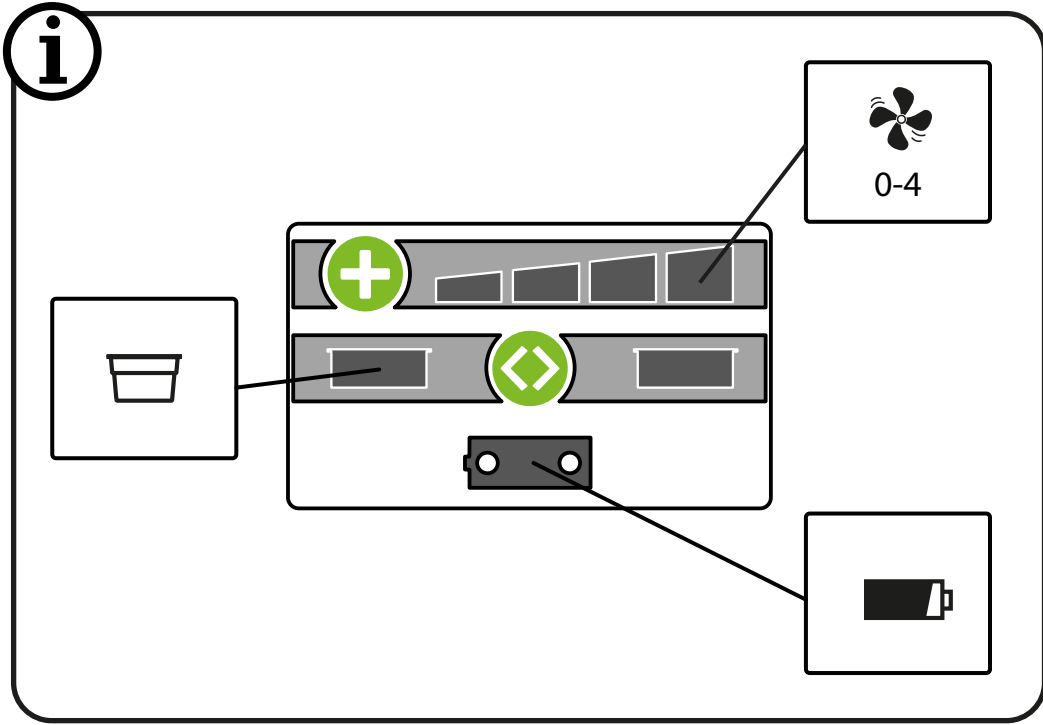

CWS PureLine Air Bar / Art. 1700388

<70 dB (A)

1.

2.

3.

4.

Der vollständige Text der EU-Konformitätserklärung ist unter folgender Internetadresse verfügbar: <https://tss.cws-boco.com/t/Pr1VhHdv> oder den nebenstehenden QR Code.