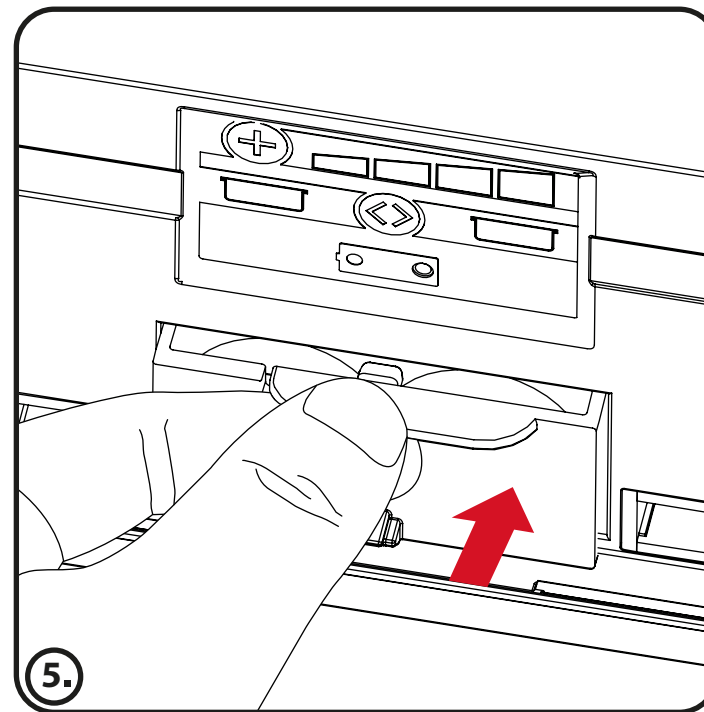

CWS PureLine Air Bar / Art. 1700388

<70 dB (A)

1.

2.

3.

4.

Der vollständige Text der EU-Konformitätserklärung ist unter folgender Internetadresse verfügbar: <https://tss.cws-boco.com/t/Pr1VhHdv> oder den nebenstehenden QR Code.