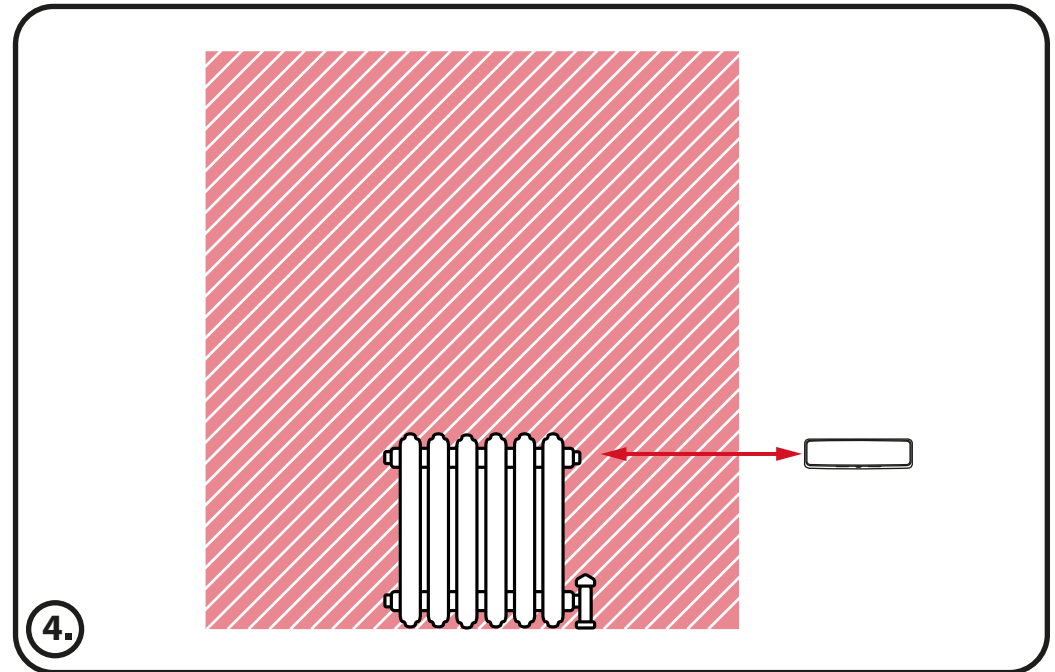

CWS PureLine Air Bar / Art. 1700388

<70 dB (A)

1.

2.

3.

4.

Der vollständige Text der EU-Konformitätserklärung ist unter folgender Internetadresse verfügbar: <https://tss.cws-boco.com/t/Pr1VhHdv> oder den nebenstehenden QR Code.