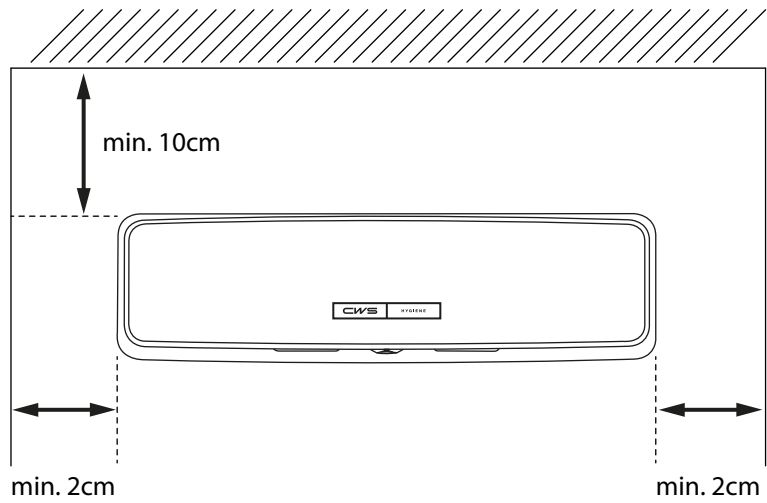

CWS PureLine Air Bar / Art. 1700388

<70 dB (A)

1.

2.

3.

4.

Der vollständige Text der EU-Konformitätserklärung ist unter folgender Internetadresse verfügbar: <https://tss.cws-boco.com/t/Pr1VhHdv> oder den nebenstehenden QR Code.