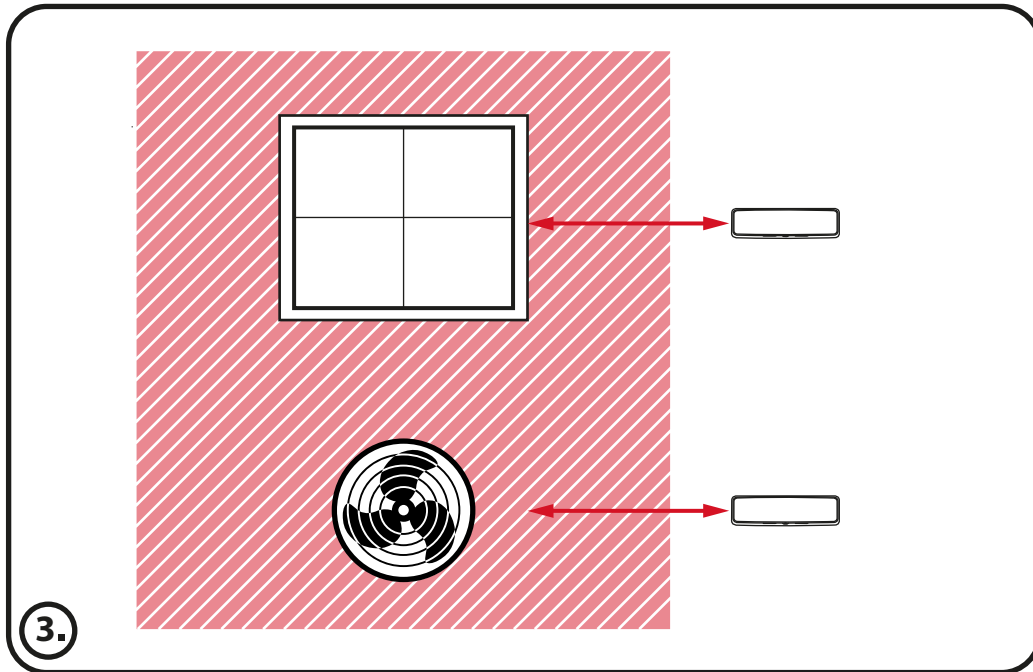

CWS PureLine Air Bar / Art. 1700388

<70 dB (A)

1.

2.

3.

4.

Der vollständige Text der EU-Konformitätserklärung ist unter folgender Internetadresse verfügbar: <https://tss.cws-boco.com/t/Pr1VhHdv> oder den nebenstehenden QR Code.