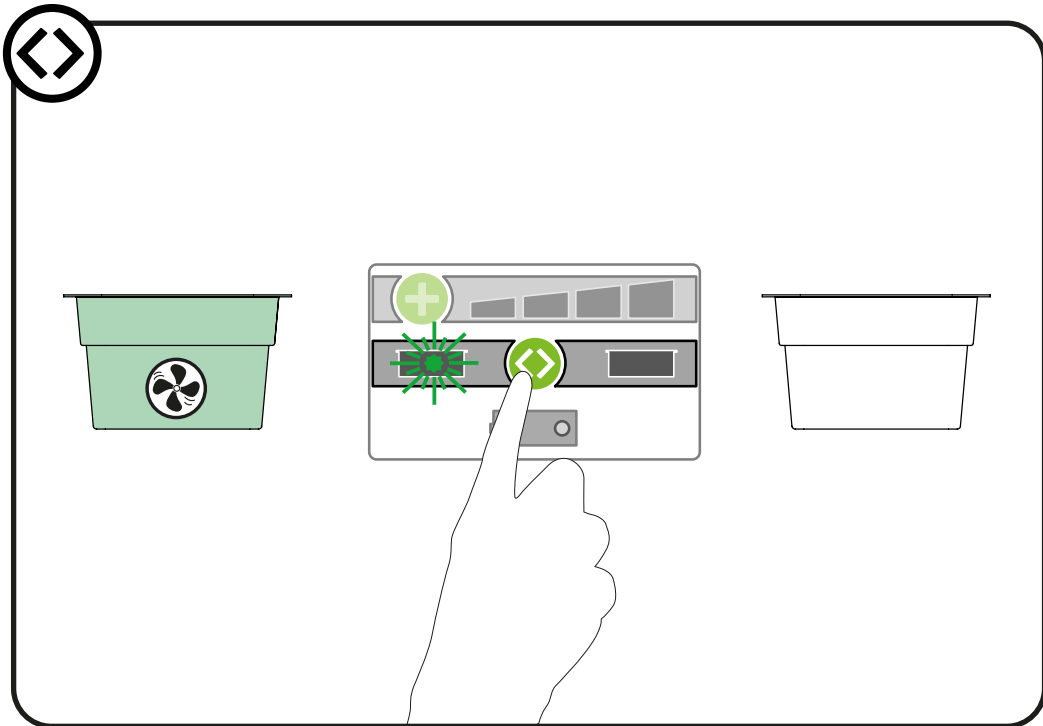

CWS PureLine Air Bar / Art. 1700388

<70 dB (A)

1.

2.

3.

4.

Der vollständige Text der EU-Konformitätserklärung ist unter folgender Internetadresse verfügbar: <https://tss.cws-boco.com/t/Pr1VhHdv> oder den nebenstehenden QR Code.