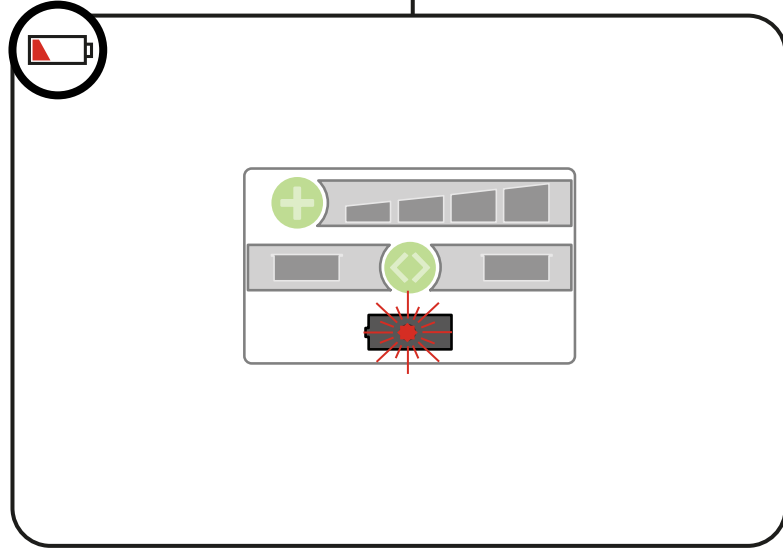

CWS PureLine Air Bar / Art. 1700388

<70 dB (A)

1.

2.

3.

4.

Der vollständige Text der EU-Konformitätserklärung ist unter folgender Internetadresse verfügbar: <https://tss.cws-boco.com/t/Pr1VhHdv> oder den nebenstehenden QR Code.