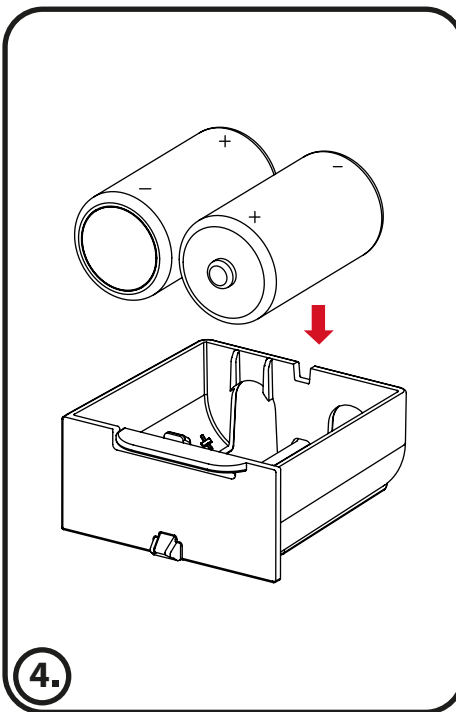

CWS PureLine Air Bar / Art. 1700388

<70 dB (A)

1.

2.

3.

4.

Der vollständige Text der EU-Konformitätserklärung ist unter folgender Internetadresse verfügbar: <https://tss.cws-boco.com/t/Pr1VhHdv> oder den nebenstehenden QR Code.