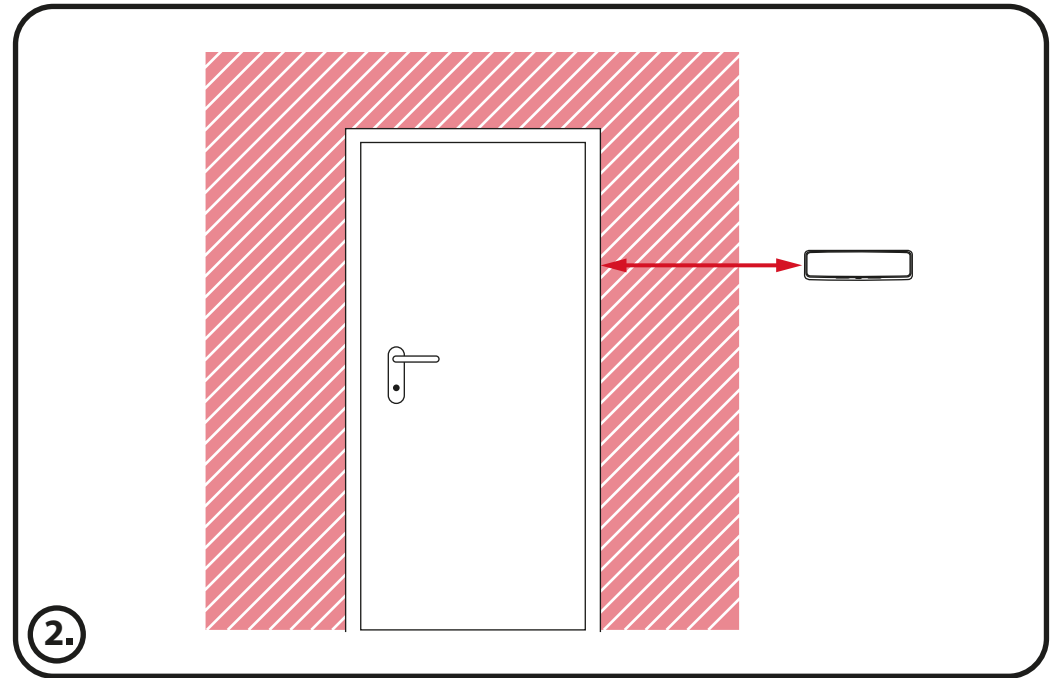

CWS PureLine Air Bar / Art. 1700388

<70 dB (A)

1.

2.

3.

4.

Der vollständige Text der EU-Konformitätserklärung ist unter folgender Internetadresse verfügbar: <https://tss.cws-boco.com/t/Pr1VhHdv> oder den nebenstehenden QR Code.