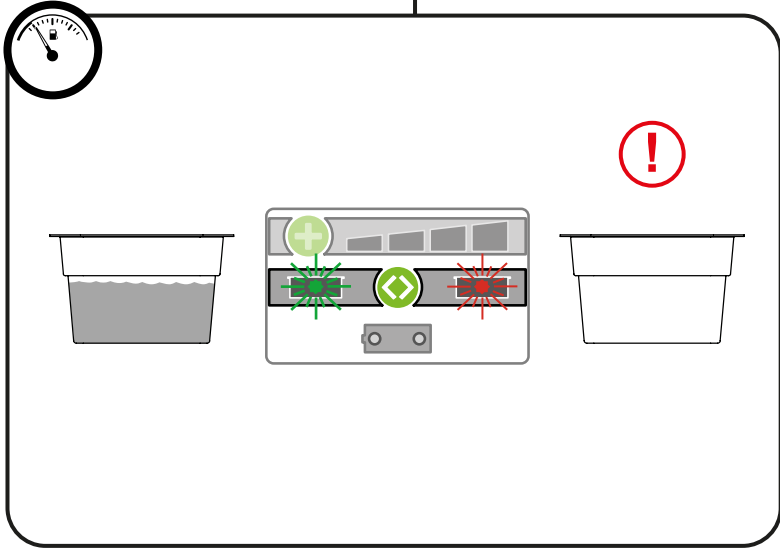

CWS PureLine Air Bar / Art. 1700388

<70 dB (A)

1.

2.

3.

4.

Der vollständige Text der EU-Konformitätserklärung ist unter folgender Internetadresse verfügbar: <https://tss.cws-boco.com/t/Pr1VhHdv> oder den nebenstehenden QR Code.