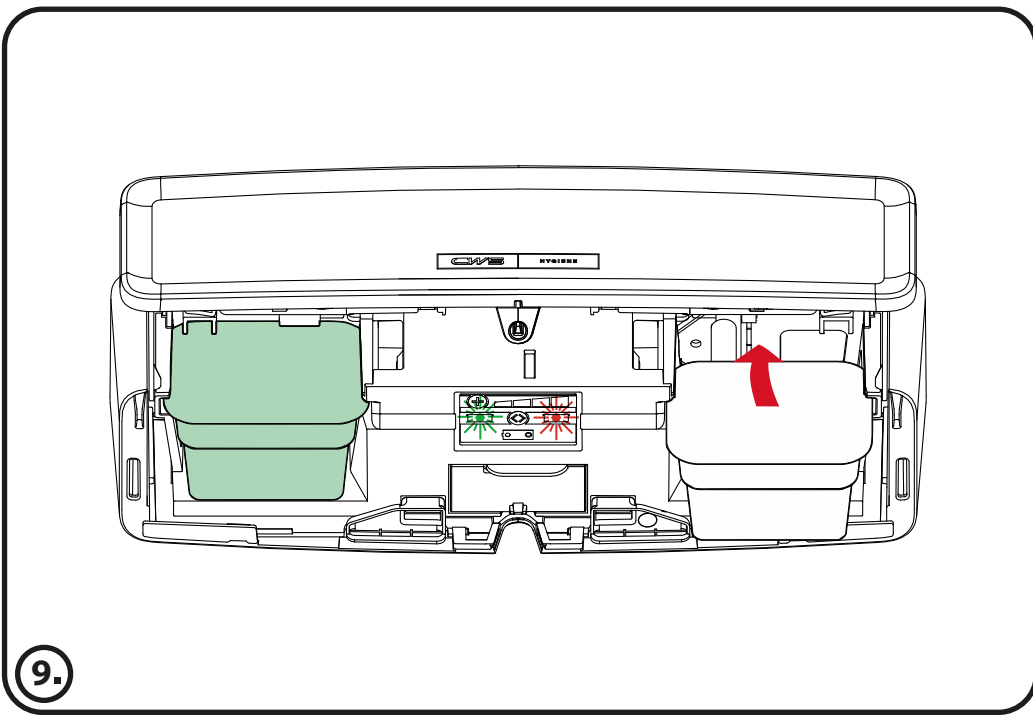

CWS PureLine Air Bar / Art. 1700388

<70 dB (A)

1.

2.

3.

4.

Der vollständige Text der EU-Konformitätserklärung ist unter folgender Internetadresse verfügbar: <https://tss.cws-boco.com/t/Pr1VhHdv> oder den nebenstehenden QR Code.