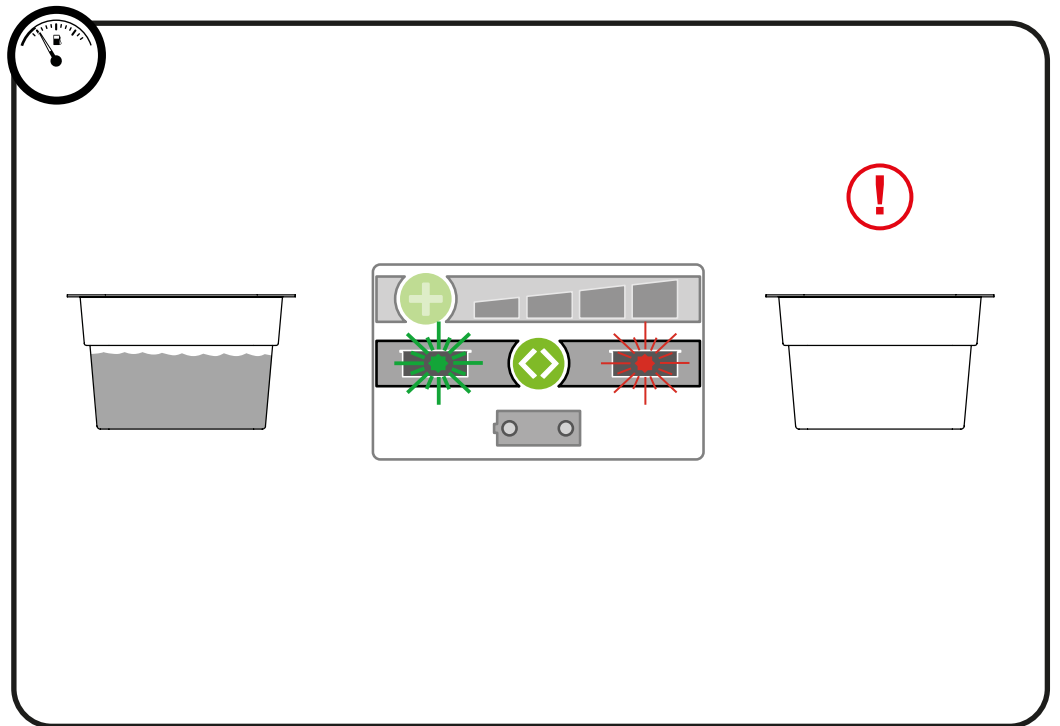

CWS PureLine Air Bar / Art. 1700388

<70 dB (A)

1.

2.

3.

4.

Der vollständige Text der EU-Konformitätserklärung ist unter folgender Internetadresse verfügbar: <https://tss.cws-boco.com/t/Pr1VhHdv> oder den nebenstehenden QR Code.