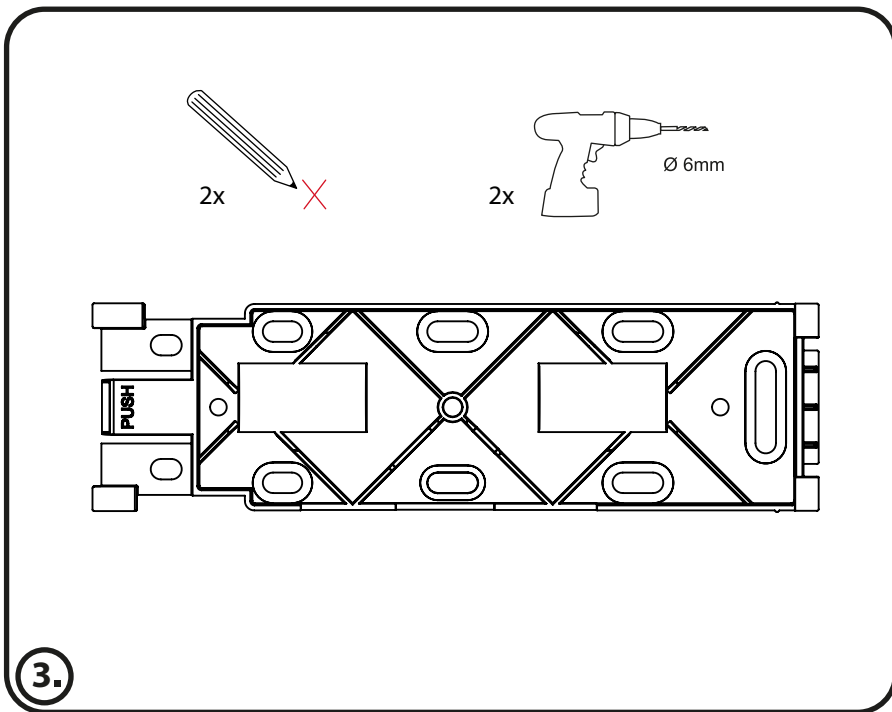

CWS PureLine Air Bar / Art. 1700388

<70 dB (A)

1.

2.

3.

4.

Der vollständige Text der EU-Konformitätserklärung ist unter folgender Internetadresse verfügbar: <https://tss.cws-boco.com/t/Pr1VhHdv> oder den nebenstehenden QR Code.