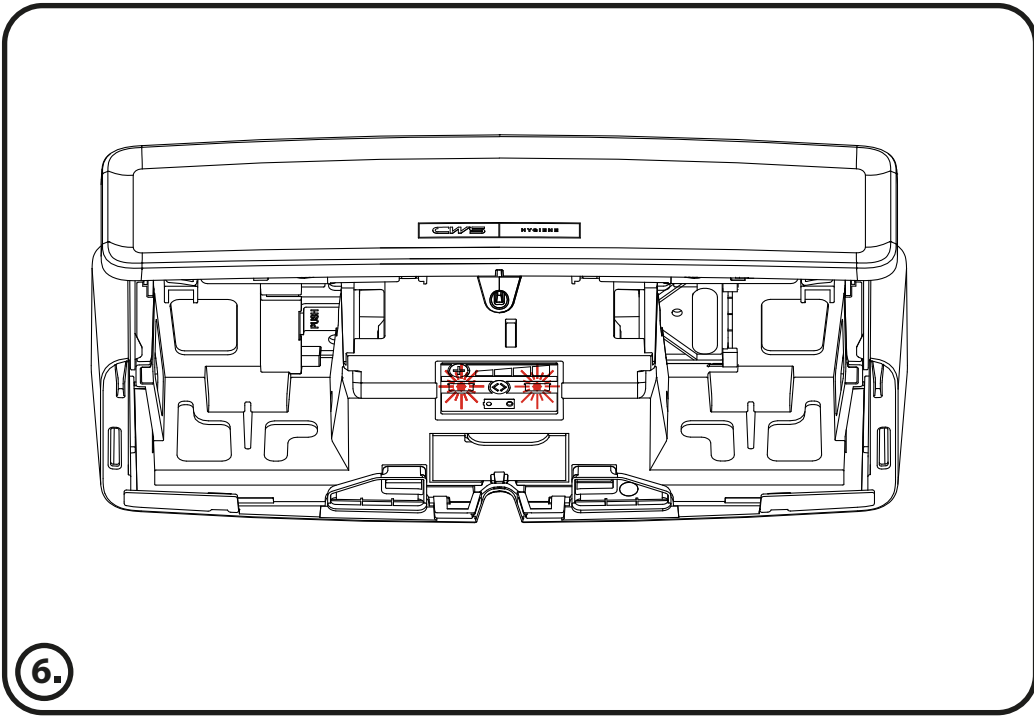

CWS PureLine Air Bar / Art. 1700388

<70 dB (A)

1.

2.

3.

4.

Der vollständige Text der EU-Konformitätserklärung ist unter folgender Internetadresse verfügbar: <https://tss.cws-boco.com/t/Pr1VhHdv> oder den nebenstehenden QR Code.