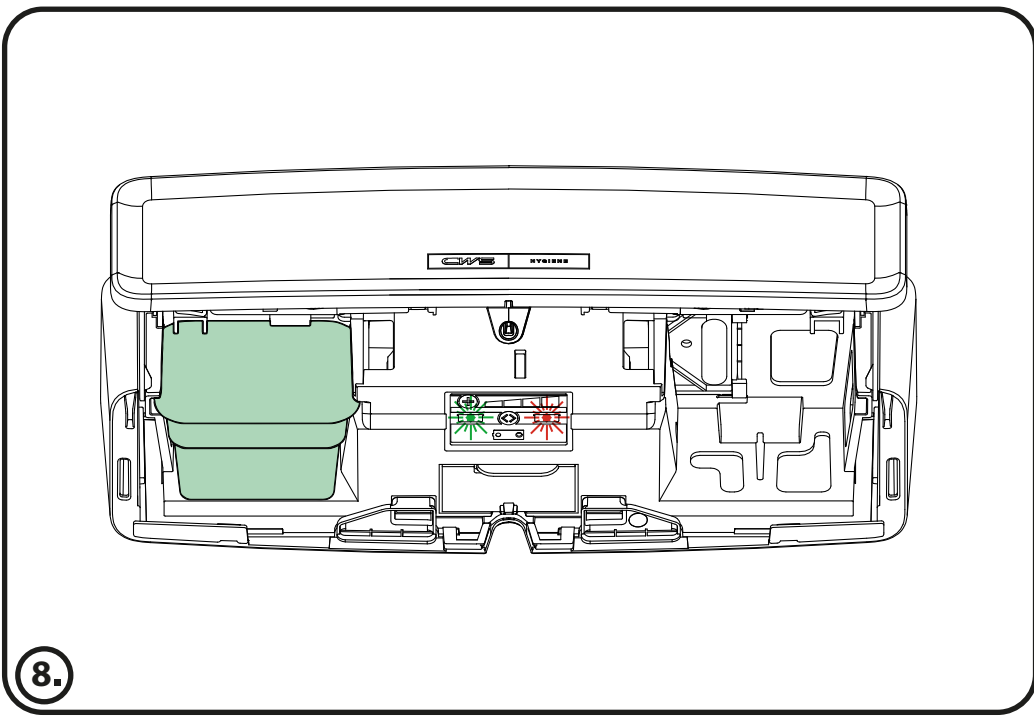

CWS PureLine Air Bar / Art. 1700388

<70 dB (A)

1.

2.

3.

4.

Der vollständige Text der EU-Konformitätserklärung ist unter folgender Internetadresse verfügbar: <https://tss.cws-boco.com/t/Pr1VhHdv> oder den nebenstehenden QR Code.