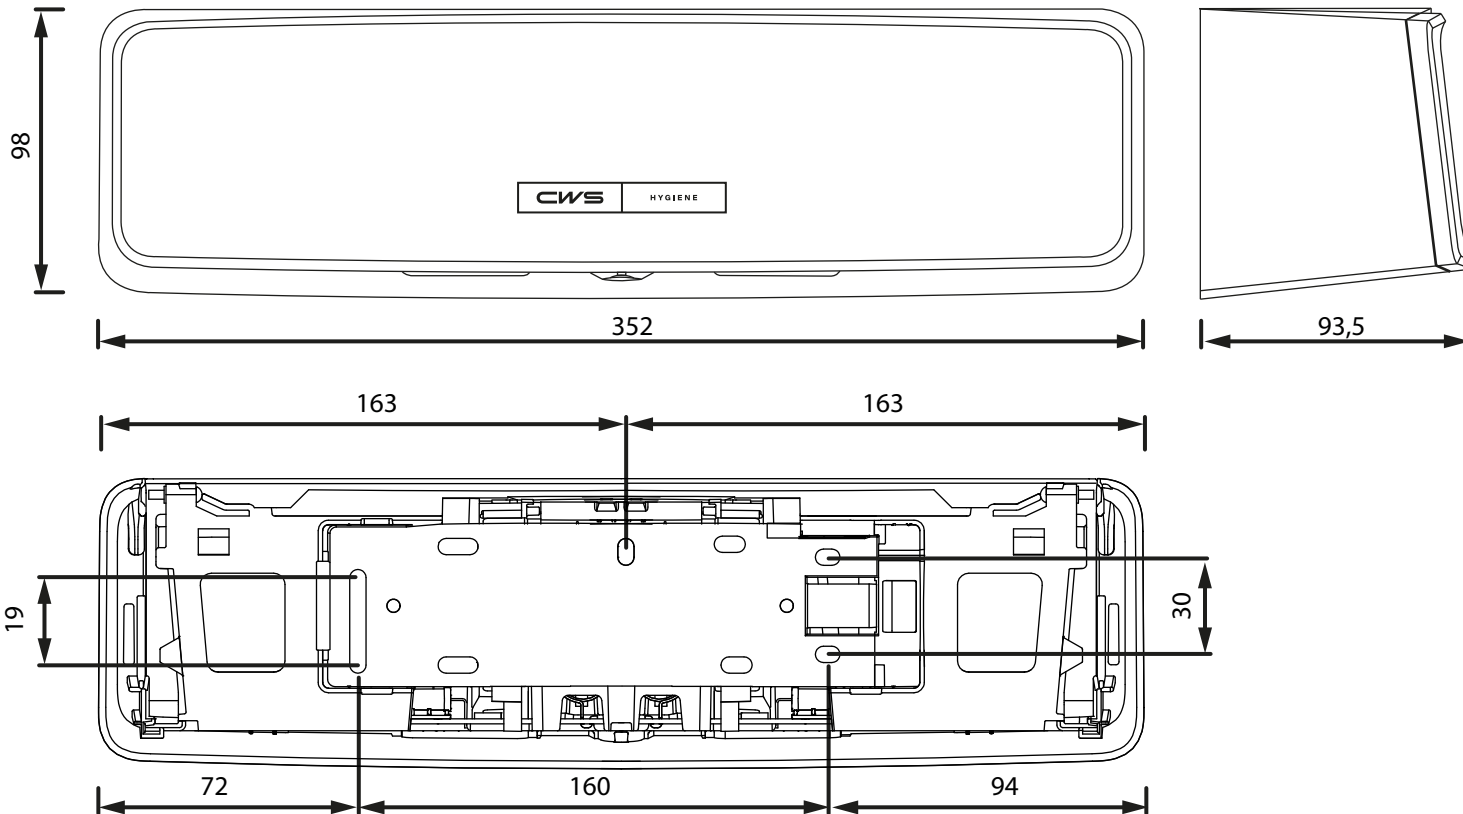

CWS PureLine Air Bar / Art. 1700388

<70 dB (A)

1.

2.

3.

4.

Der vollständige Text der EU-Konformitätserklärung ist unter folgender Internetadresse verfügbar: <https://tss.cws-boco.com/t/Pr1VhHdv> oder den nebenstehenden QR Code.