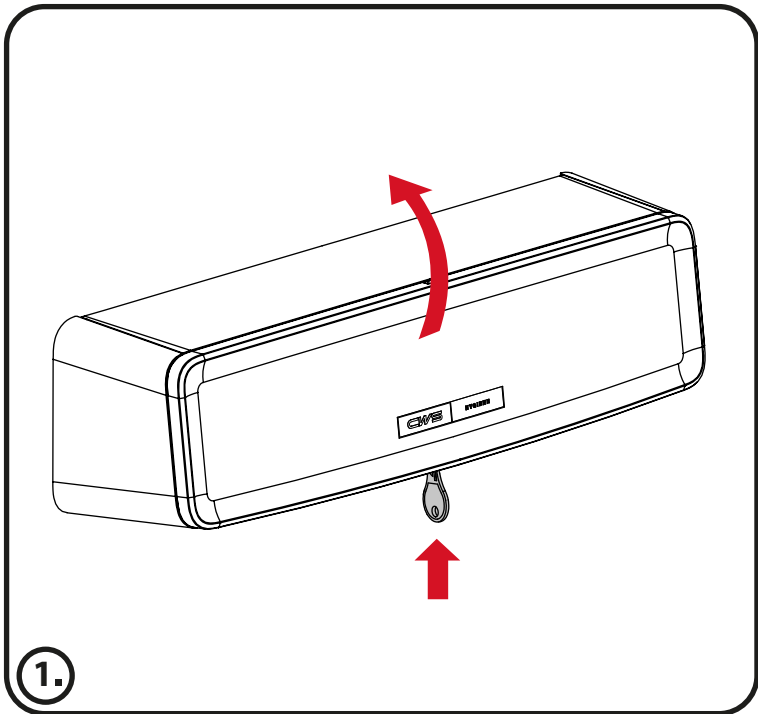

CWS PureLine Air Bar / Art. 1700388

<70 dB (A)

1.

2.

3.

4.

Der vollständige Text der EU-Konformitätserklärung ist unter folgender Internetadresse verfügbar: <https://tss.cws-boco.com/t/Pr1VhHdv> oder den nebenstehenden QR Code.