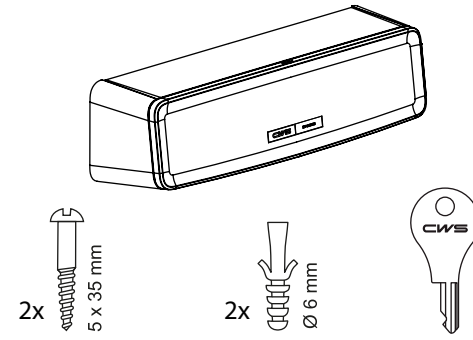

CWS PureLine Air Bar / Art. 1700388

<70 dB (A)

1.

2.

3.

4.

Der vollständige Text der EU-Konformitätserklärung ist unter folgender Internetadresse verfügbar: <https://tss.cws-boco.com/t/Pr1VhHdv> oder den nebenstehenden QR Code.