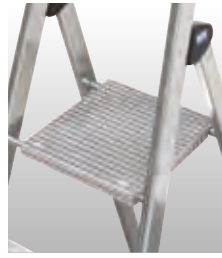

## Stufen-Stehleiter Solido®

Robuste und langlebige Aluminium-Stehleiter mit hochfest verbördelten Stufen und extrem rutschhemmender Plattform.

- + Sicherheitsbügel mit integriertem Eimerhaken und Werkzeugaufnahme und Kabelhaltern
- + Hightech-Gelenkverbindungen mit stabilem Stahlkern
- + Extrem rutschhemmende Alu-Sicherheitsplattform durch Gerstenkorn-Profilierung
- + Hochfest verbördelte Stufen-/Holmverbindung
- + Neu entwickelte, große Fußkappen mit Weichteileinlage – stärker profiliert, rutschhemmend und bodenschonend durch größere und weichere Aufstellfläche